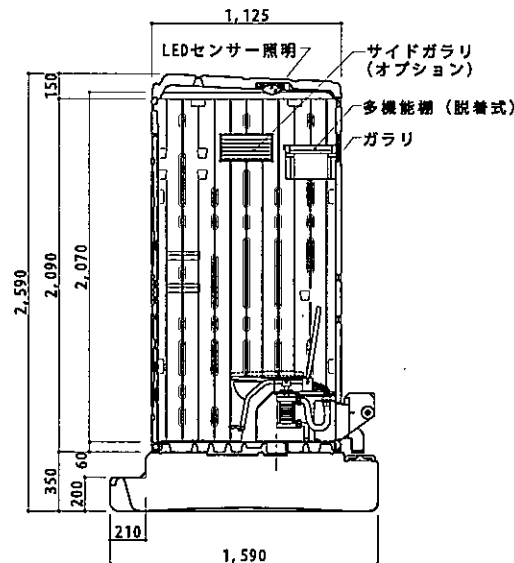

※ドアの開きは左右変更自在

平面図 S=1/30

※ドアデザインは両面使用可能

A 立面図 S=1/30

D 立面図 S=1/30

C 立面図 S=1/30

GXタンク平面図 S=1/30

断面図 S=1/30

●GX-WQP (据置型ペダル式簡易水洗)

ルーフ	ポリエチレン製	ダブルウォール (中空) 成形品
サイドパネル	ポリエチレン製	ダブルウォール (中空) 成形品 t=30mm
バックパネル	ポリエチレン製	ダブルウォール (中空) 成形品 t=30mm
フロントパネル	ポリエチレン製	ダブルウォール (中空) 成形品 t=40mm
ドア	ポリエチレン製	ダブルウォール (中空) 成形品 t=30mm
(両面デザイン)	自閉装置付	(左右開き可能・両面使用可能)
床・土台	ポリエチレン製	ダブルウォール (中空) 成形品 t=60mm
衛生器具	陶器製洋風簡易水洗大便器	
洗浄水槽	ポリエチレン製	水タンク FTW-60 (約60L)
洗浄ポンプ	足踏み式ポンプ	約150cc/1ストローク
組立ボルト	ステンレス製	M8ボルトナット
付属品	多機能棚 (脱着式)、GX-Gロック、コートフック2個 ワンタッチペーパーホルダー、人感センサー付LED照明	
便槽	ポリエチレン製 GXタンク	
オプション	サイドガラリ、電動ファン 排水ドレンキャップ、吊金具セット、便槽固定金具 凍結防止ヒーター、自動給水ボールタップ	