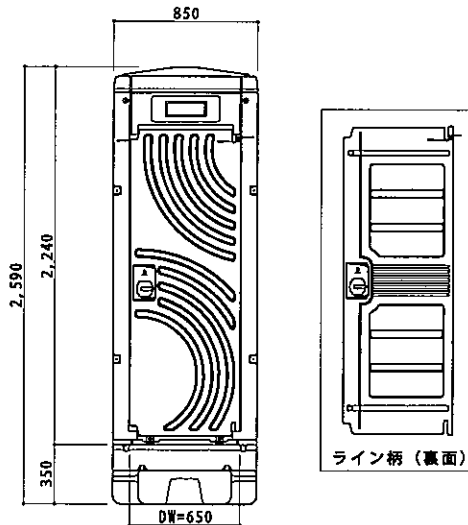

※ドアの開きは左右変更自在

平面図 S=1/30

※ドアデザインは両面使用可能

A 立面図 S=1/30

D 立面図 S=1/30

C 立面図 S=1/30

GXタンク平面図 S=1/30

断面図 S=1/30

●GX-WQP (据置型ペダル式簡易水洗)

ルーフ	ポリエチレン製	ダブルウォール (中空) 成形品
サイドパネル	ポリエチレン製	ダブルウォール (中空) 成形品 t=30mm
バックパネル	ポリエチレン製	ダブルウォール (中空) 成形品 t=30mm
フロントパネル	ポリエチレン製	ダブルウォール (中空) 成形品 t=40mm
ドア	ポリエチレン製	ダブルウォール (中空) 成形品 t=30mm
(両面デザイン)	自閉装置付	(左右開き可能・両面使用可能)
床・土台	ポリエチレン製	ダブルウォール (中空) 成形品 t=60mm
衛生器具	陶器製洋風簡易水洗大便器	
洗浄水槽	ポリエチレン製	水タンク FTW-60 (約60L)
洗浄ポンプ	足踏み式ポンプ	約150cc/1ストローク
組立ボルト	ステンレス製	M8ボルトナット
付属品	多機能棚 (脱着式)、GX-Gロック、コートフック2個 ワンタッチペーパーホルダー、人感センサー付LED照明	
便槽	ポリエチレン製 GXタンク	
オプション	サイドガラリ、電動ファン 排水ドレンキャップ、吊金具セット、便槽固定金具 凍結防止ヒーター、自動給水ボールタップ	