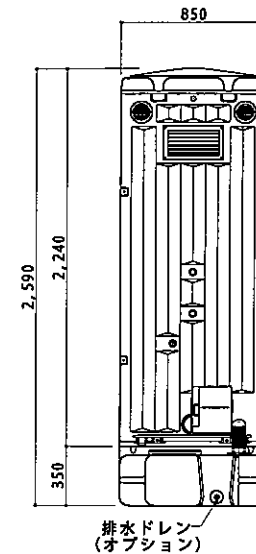

※ドアの開きは左右変更自在

平面図 S=1/30

※ドアデザインは両面使用可能

A 立面図 S=1/30

D 立面図 S=1/30

C 立面図 S=1/30

GXタンク平面図 S=1/30

断面図 S=1/30

●GX-WQP (据置型ペダル式簡易水洗)

ルーフ	ポリエチレン製	ダブルウォール (中空) 成形品
サイドパネル	ポリエチレン製	ダブルウォール (中空) 成形品 t=30mm
バックパネル	ポリエチレン製	ダブルウォール (中空) 成形品 t=30mm
フロントパネル	ポリエチレン製	ダブルウォール (中空) 成形品 t=40mm
ドア	ポリエチレン製	ダブルウォール (中空) 成形品 t=30mm
(両面デザイン)	自閉装置付	(左右開き可能・両面使用可能)
床・土台	ポリエチレン製	ダブルウォール (中空) 成形品 t=60mm
衛生器具	陶器製洋風簡易水洗大便器	
洗浄水槽	ポリエチレン製	水タンク FTW-60 (約60L)
洗浄ポンプ	足踏み式ポンプ	約150cc/1ストローク
組立ボルト	ステンレス製	M8ボルトナット
付属品	多機能棚 (脱着式)、GX-Gロック、コートフック2個 ワンタッチペーパーホルダー、人感センサー付LED照明	
便槽	ポリエチレン製 GXタンク	
オプション	サイドガラリ、電動ファン 排水ドレンキャップ、吊金具セット、便槽固定金具 凍結防止ヒーター、自動給水ボールタップ	