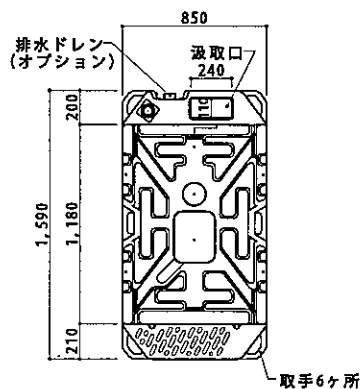

※ドアの開きは左右変更自在

平面図 S=1/30

※ドアデザインは両面使用可能

A 立面図 S=1/30

D 立面図 S=1/30

C 立面図 S=1/30

GXタンク平面図 S=1/30

断面図 S=1/30

●GX-WQP (据置型ペダル式簡易水洗)

ルーフ	ポリエチレン製	ダブルウォール (中空) 成形品
サイドパネル	ポリエチレン製	ダブルウォール (中空) 成形品 t=30mm
バックパネル	ポリエチレン製	ダブルウォール (中空) 成形品 t=30mm
フロントパネル	ポリエチレン製	ダブルウォール (中空) 成形品 t=40mm
ドア	ポリエチレン製	ダブルウォール (中空) 成形品 t=30mm
(両面デザイン)	自閉装置付	(左右開き可能・両面使用可能)
床・土台	ポリエチレン製	ダブルウォール (中空) 成形品 t=60mm
衛生器具	陶器製洋風簡易水洗大便器	
洗浄水槽	ポリエチレン製	水タンク FTW-60 (約60L)
洗浄ポンプ	足踏み式ポンプ	約150cc/1ストローク
組立ボルト	ステンレス製	M8ボルトナット
付属品	多機能棚 (脱着式)、GX-Gロック、コートフック2個 ワンタッチペーパーホルダー、人感センサー付LED照明	
便槽	ポリエチレン製 GXタンク	
オプション	サイドガラリ、電動ファン 排水ドレンキャップ、吊金具セット、便槽固定金具 凍結防止ヒーター、自動給水ボールタップ	