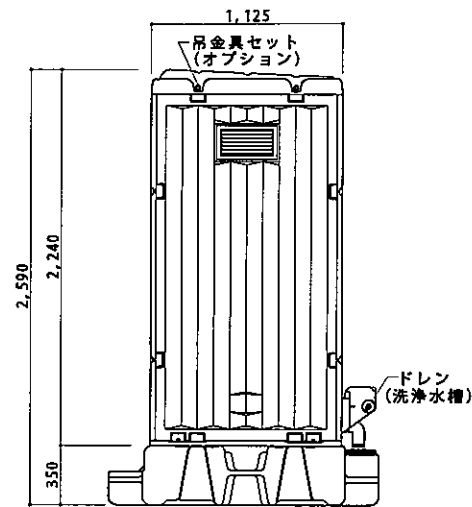

※ドアの開きは左右変更自在

平面図 S=1/30

※ドアデザインは両面使用可能

A 立面図 S=1/30

D 立面図 S=1/30

C 立面図 S=1/30

GXタンク平面図 S=1/30

断面図 S=1/30

●GX-WQP (据置型ペダル式簡易水洗)

ルーフ	ポリエチレン製	ダブルウォール (中空) 成形品
サイドパネル	ポリエチレン製	ダブルウォール (中空) 成形品 t=30mm
バックパネル	ポリエチレン製	ダブルウォール (中空) 成形品 t=30mm
フロントパネル	ポリエチレン製	ダブルウォール (中空) 成形品 t=40mm
ドア	ポリエチレン製	ダブルウォール (中空) 成形品 t=30mm
(両面デザイン)	自閉装置付	(左右開き可能・両面使用可能)
床・土台	ポリエチレン製	ダブルウォール (中空) 成形品 t=60mm
衛生器具	陶器製洋風簡易水洗大便器	
洗浄水槽	ポリエチレン製	水タンク FTW-60 (約60L)
洗浄ポンプ	足踏み式ポンプ	約150cc/1ストローク
組立ボルト	ステンレス製	M8ボルトナット
付属品	多機能棚 (脱着式)、GX-Gロック、コートフック2個 ワンタッチペーパーホルダー、人感センサー付LED照明	
便槽	ポリエチレン製 GXタンク	
オプション	サイドガラリ、電動ファン 排水ドレンキャップ、吊金具セット、便槽固定金具 凍結防止ヒーター、自動給水ボールタップ	