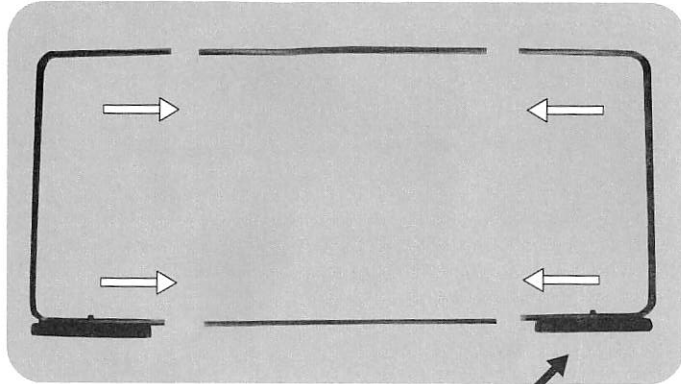

卓球用フロア 仕切りフェンス

組み立て仕様とご注意

上図のように
差込んで下さい。

脱着不可
固定式です360°回転可能

カバーの下部三箇所
に固定用のベルクロ
が付いておりますので
装着後下のフレーム
に巻き込んで装着して下さい。

※分解する場合はジョイントストッパー
のボールを指先で押しこみながらフレーム
を左右に引き離して下さい。

- この商品は卓球用品として開発されたものです。ご使用前に必ず、不具合や破損等がないかを確認して下さい。
- 人体に影響を与える様な使い方や、当製品の目的以外の使用は絶対にしないで下さい。
- 細かな部品がありますのでご使用後は、幼児の手の届かない場所に保管して下さい。
- 廃棄の際は、各地方自治体の廃棄区分に従って下さい。