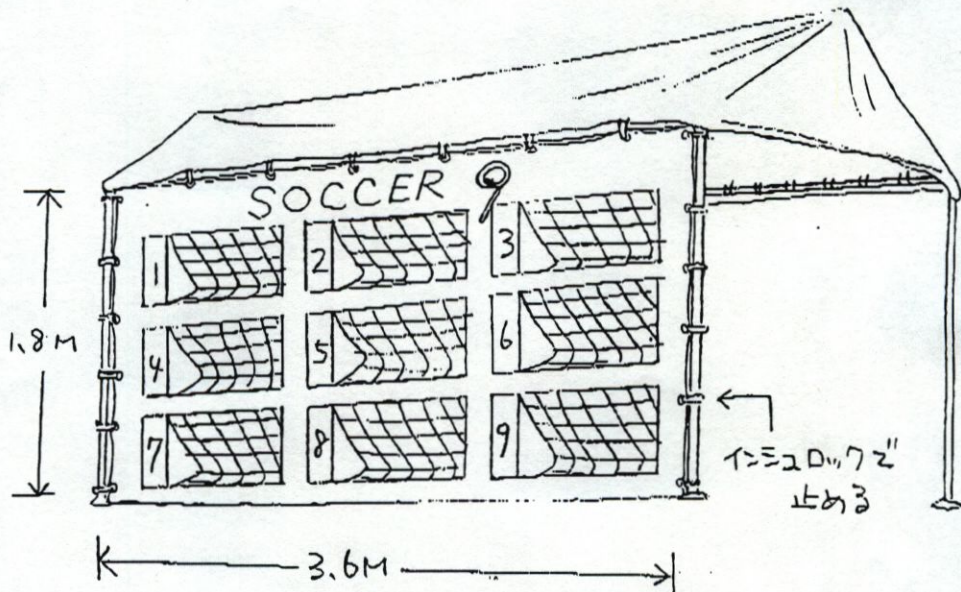

# サッカーナイン テント骨組利用

## セット内容

- 本体 × 1
- インシュロック × 1袋
- ボール × 24ヶ  
(8ヶ=7)

## ご用意下さい

1.5間×2間のテント1式  
又はそれに代わるもの。